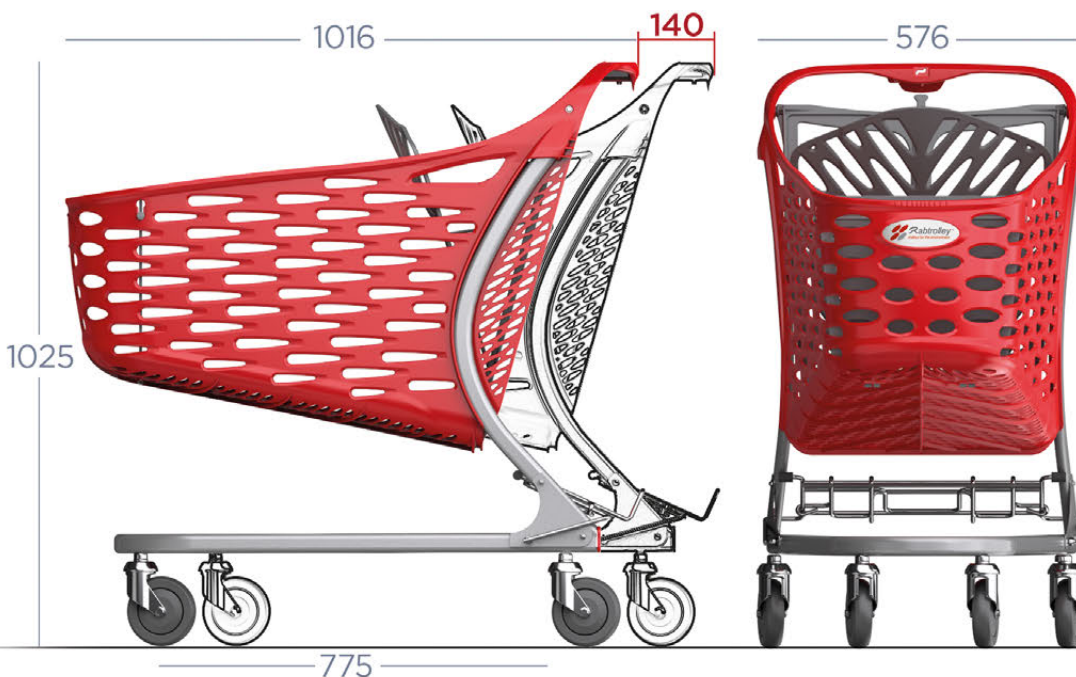

SAMBA  
130 L

HYBRID  
TROLLEY

STANDARS

- KOŁA STANDARDOWE Ø 125 MM
- STANDARD WHEELS Ø 125 MM
- STANDARD-RÄDER Ø 125 MM
- СТАНДАРТНЫЕ КОЛЕСА Ø 125 MM

- WIESZKA NA TORBĘ
- HOOK FOR BAG
- HAKEN FÜR TASCHE
- КРЮЧОК ДЛЯ СУМКИ

- SIEDZISKO DLA DZIECKA
- BABY SEAT
- KINDERSITZ
- ДЕТСКОЕ СИДЕНЬЕ

OPTIONALS

- KOŁA NA CHODNIKI RUCHOME Ø125 MM
- TRAVELATOR WHEELS Ø125 MM
- FAHRSTEIGSROLLEN Ø125 MM
- КОЛЕСА ТРАВЕЛАТОРА Ø125 MM

- PERSONALIZACJA PRZODU WÓZKA
- FRONTAL PERSONALIZATION
- FRONTAL PERSONALISIERUNG
- ЛОГОТИП НА ПЕРЕДНЕЙ ЧАСТИ ТЕЛЕЖКИ (ПЕРСОНАЛИЗАЦИЯ)

- PERSONALIZACJA RĄCZKI
- HANDLE PERSONALIZATION
- PERSONALISIERUNG DES GRIFF
- ПЕРСОНАЛИЗАЦИЯ РУЧКИ

- PÓŁKA NA BUTELKI
- SHELF FOR BOTTLES
- KISTENABLAGE
- ПОЛКА ДЛЯ БУТЫЛОК

- ZAMEK NA MONETY
- COIN LOCK
- MÜNZPFANDSYSTEM
- РУЧКА СО ВСТРОЕННЫМ ЗАМКОМ

- PRZEGRODA NA DELIKATNE
- FRESH PRODUCTS SEPARATOR
- TRENNGITTER FÜR KLEINARTIKEL
- РАЗДЕЛИТЕЛЬ ДЛЯ ХРУПКИХ ПРОДУКТОВ

WYMIARY / DIMENSIONS / ABMESSUNGEN / РАЗМЕРЫ

GNAZDOWANIE  
NESTING  
NESTBARKEIT  
ВКЛАДЫВАНИИ  
ОДНА В ДРУГУЮ