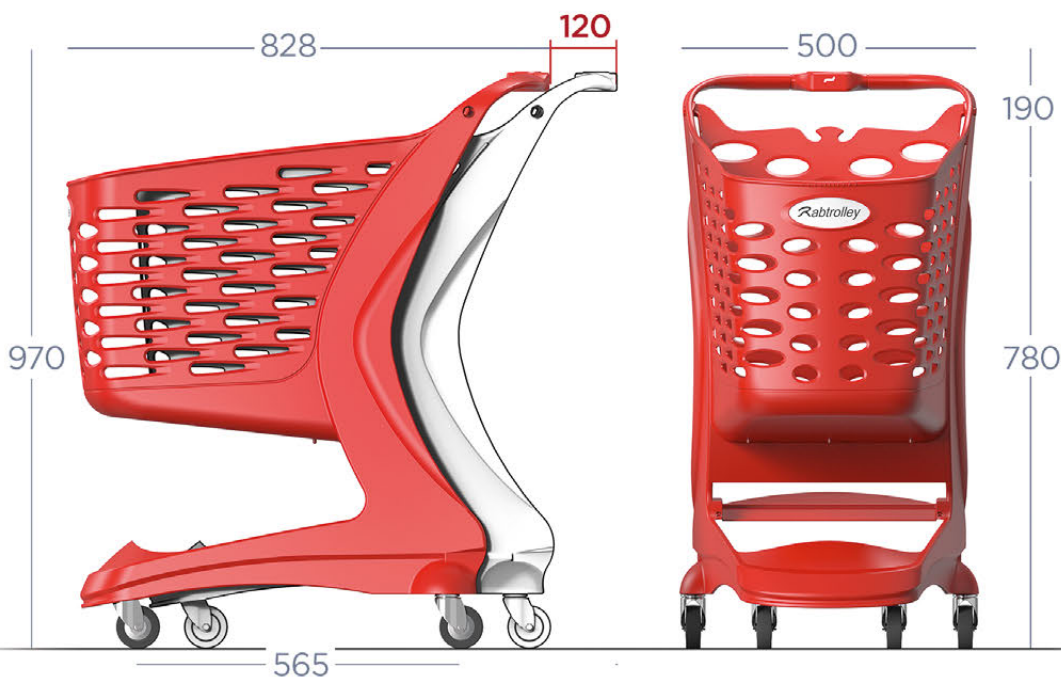

MINI 80L

MINI | 80 L
 | 90 L

LITTLE
GENIUS

MINI 90L
Child seat

STANDARDS & OPTIONALS

- RĄCZKA STANDARDOWA
- STANDARD HANDLE
- STANDARD GRIFF
- СТАНДАРТНАЯ РУЧКА

- RĄCZKA Z ZAMKIEM NA MONETY (OPCJA)
- INTEGRATED COIN LOCK HANDLE (OPTIONAL)
- GRIFF MIT INTEGRIERTER MÜNZPFANDSYSTEM (OPT.)
- РУЧКА СО ВСТРОЕННЫМ ЗАМКОМ ДЛЯ МОНЕТ (ОПЦИЯ)

- KOŁA STANDARDOWE Ø75 MM
- STANDARD WHEELS Ø75 MM
- STANDARD-RÄDER Ø75 MM
- СТАНДАРТНЫЕ КОЛЕСА Ø75 MM

- WIESZKA NA TORBĘ
- HOOK FOR BAG
- HAKEN FÜR TASCHE
- КРЮЧОК ДЛЯ СУМКИ

- PERSONALIZACJA PRZODU WÓZKA
- FRONTAL PERSONALIZATION
- FRONTAL PERSONALISIERUNG
- ЛОГОТИП НА ПЕРЕДНЕЙ ЧАСТИ ТЕЛЕЖКИ (ПЕРСОНАЛИЗАЦИЯ)

80L VERSION ONLY

- PÓŁKA NA BUTELKI
- SHELF FOR BOTTLES
- KISTENABLAGE
- ПОЛКА ДЛЯ БУТЫЛОК

- OPCJA Ø100 MM
- KOŁA NA CHODNIKI RUCHOME Ø125 MM
- OPTIONAL Ø100 MM
- TRAVELATOR WHEELS Ø125 MM
- WAHLWEISE Ø100 MM
- FAHRSTEIGSROLLEN Ø125 MM
- ВАРИАНТ Ø100 MM
- КОЛЕСА ТРАВЕЛЯТОРА Ø125 MM

90L VERSION ONLY

- SIEDZISKO DLA DZIECKA
- BABY SEAT
- KINDERSITZ
- ДЕТСКОЕ СИДЕНЬЕ

STANDARD COLOUR:

WYMIARY / DIMENSIONS / ABMESSUNGEN / РАЗМЕРЫ

GNIAZDOWANIE
NESTING
NESTBARKEIT
ВКЛАДЫВАНИИ
ОДНА В ДРУГУЮ